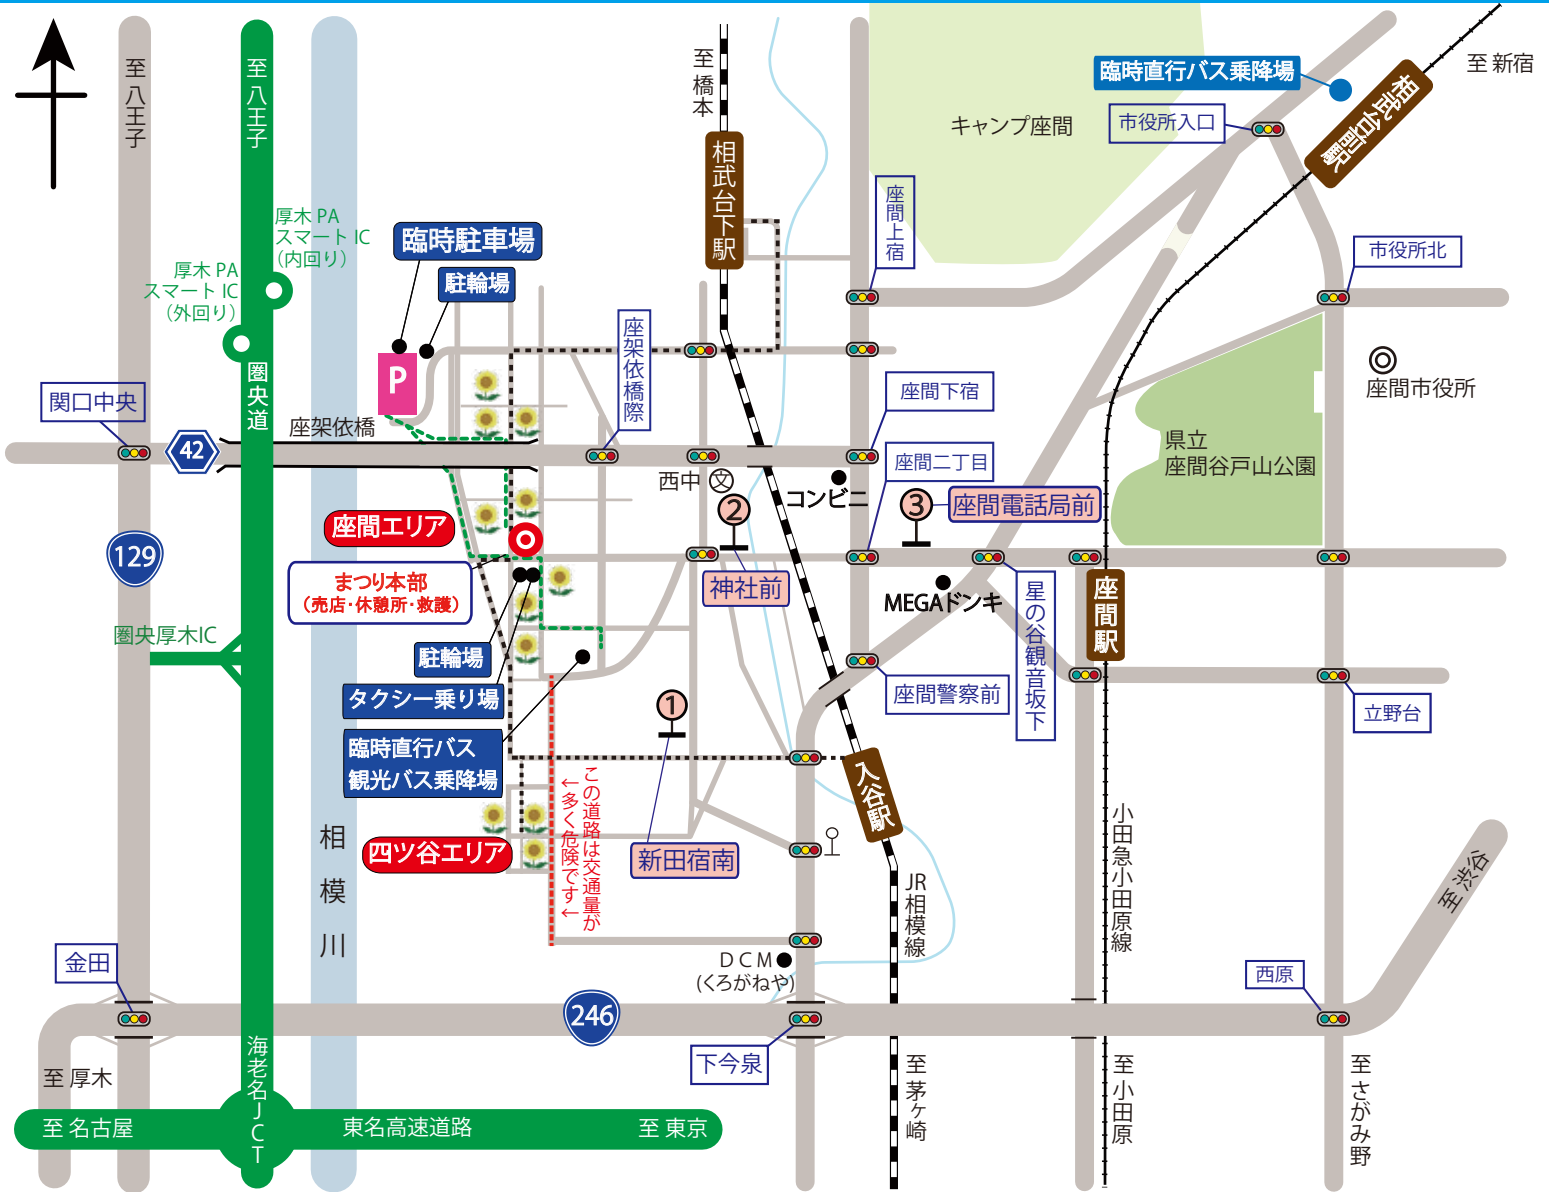

座間ひまわりまつり お帰りマップ

まつり期間：2024/8/10(土)～8/13(火)

・・・会場からのお帰りは・・・

●臨時直行バス(有料)ご利用の方
会場発：始発 10:30
最終 17:30
約15～20分間隔にて運行 (運賃240円/片道)

●路線バス時刻表 ※9～18時台のみ記載

バス停	相武台前駅行き			さがみ野駅北口行き	
	①新田宿南	②神社前	③座間電話局前	平日	土・休
時	平日・土・休(9～18時台に限り同じ)				
9	17	19	22	45	50
10	17	19	22		
11	17	19	22	05	10
12	17	19	22	30	30
13	17	19	22	45	50
14	17	19	22		
15	17	19	22	05	10
16	17	19	22	30	30
17	17	19	22	45	45
18	17	19	22		