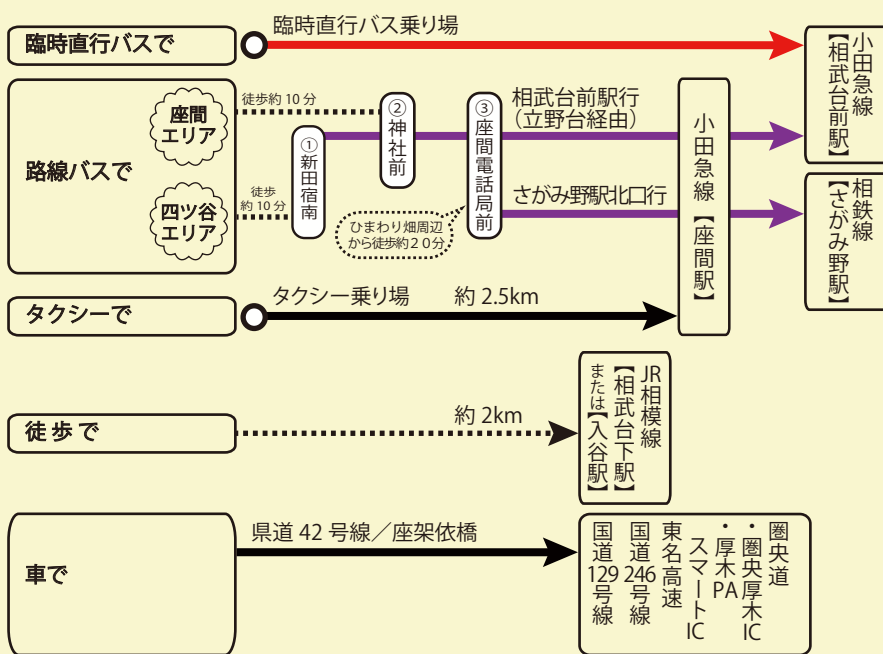

座間ひまわりまつり お帰りマップ

まつり期間：2024/8/10(土)～8/13(火)

・・・会場からのお帰りは・・・

●臨時直行バス(有料)ご利用の方
会場発：始発 10:30
最終 17:30
約15～20分間隔にて運行 (運賃240円/片道)

●路線バス時刻表 ※9～18時台のみ記載

バス停	相武台前駅行き			さがみ野駅北口行き	
	①新田宿南	②神社前	③座間電話局前	平日	土・休
時	平日・土・休(9～18時台に限り同じ)				
9	17	19	22	45	50
10	17	19	22		
11	17	19	22	05	10
12	17	19	22	30	30
13	17	19	22	45	50
14	17	19	22		
15	17	19	22	05	10
16	17	19	22	30	30
17	17	19	22	45	45
18	17	19	22		